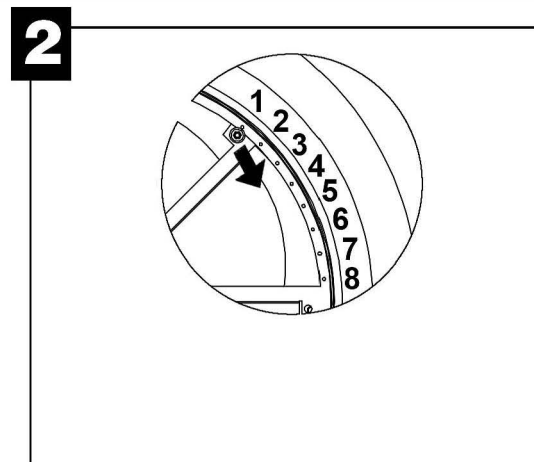

ИНСТРУКЦИЯ ПО НАСТРОЙКЕ