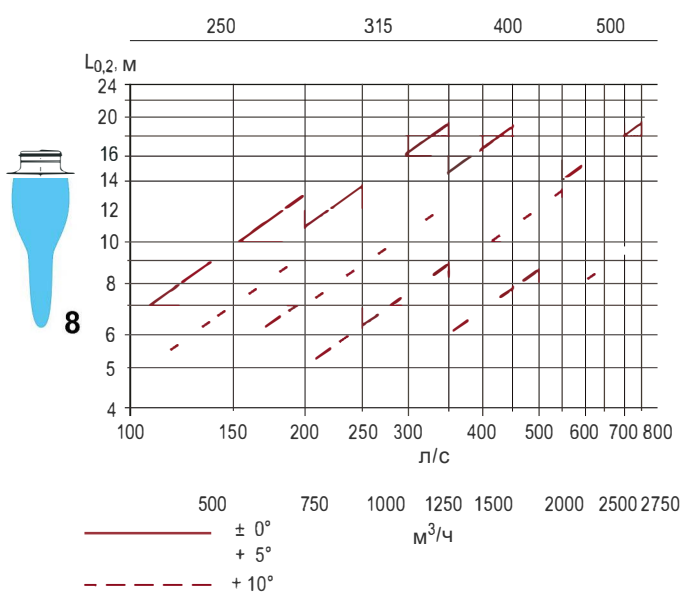

ИНСТРУКЦИЯ ПО НАСТРОЙКЕ