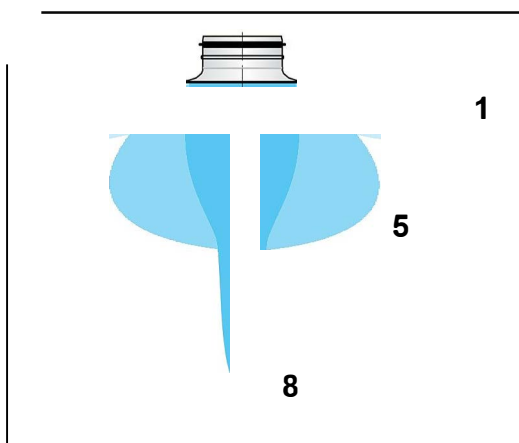

ИНСТРУКЦИЯ ПО НАСТРОЙКЕ