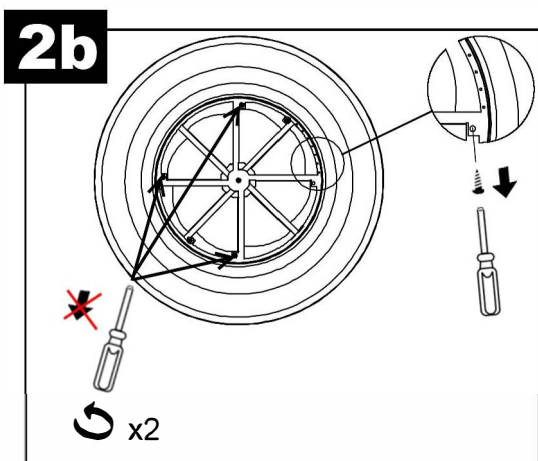

ИНСТРУКЦИЯ ПО УСТАНОВКЕ