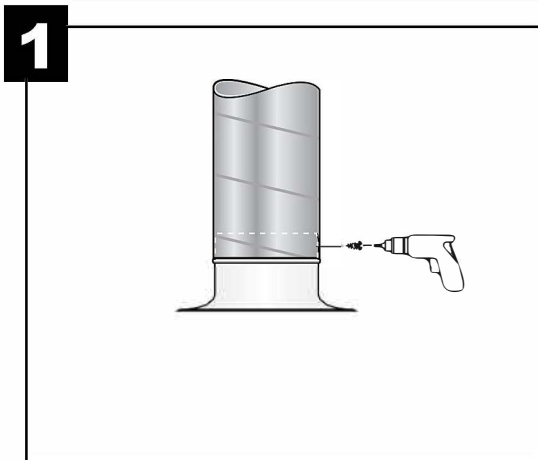

ИНСТРУКЦИЯ ПО УСТАНОВКЕ