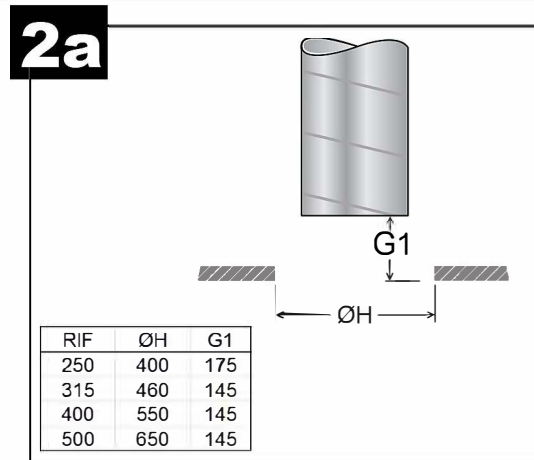

ИНСТРУКЦИЯ ПО УСТАНОВКЕ