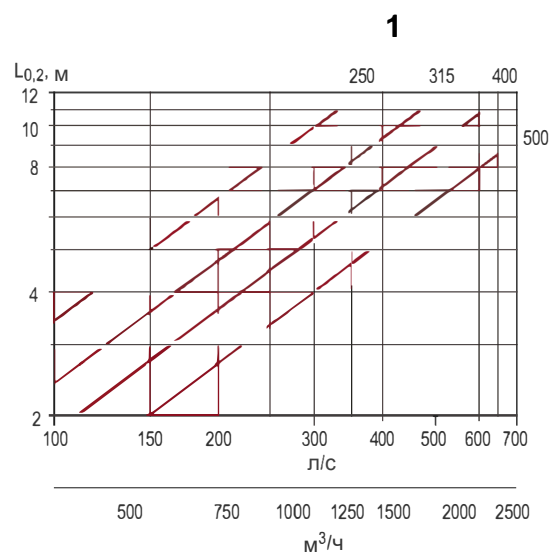

ИНСТРУКЦИЯ ПО НАСТРОЙКЕ